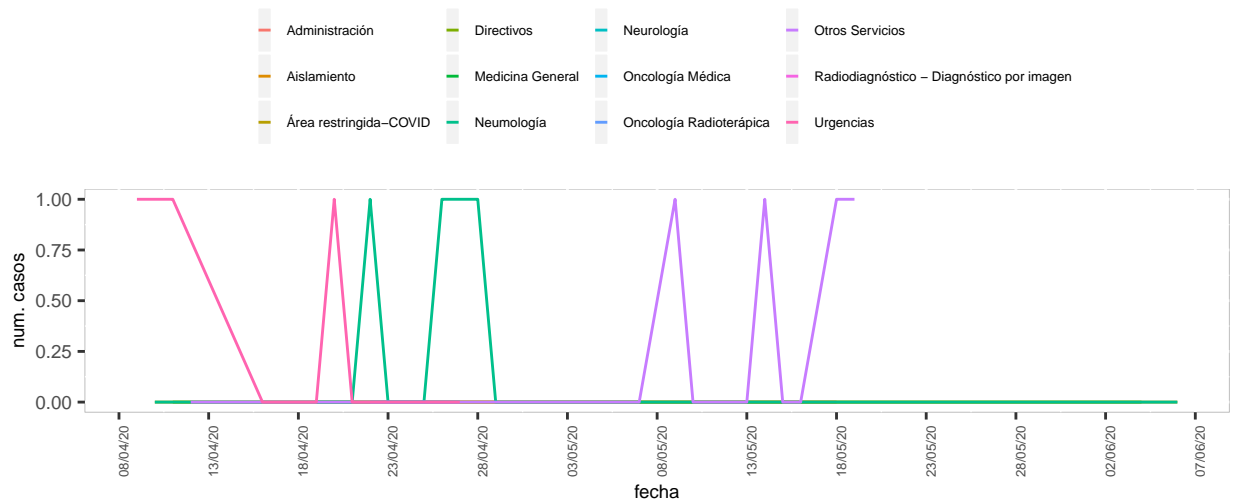

PARTICIPACIÓN

Centro: La Princesa

Participantes: 41

Participantes nuevos: 0

Participantes activos últimas 24h: 2

SÍNTOMAS

Porcentaje COVID+

Incidencia diaria

Porcentaje COVID+

Incidencia diaria

Estado de salud