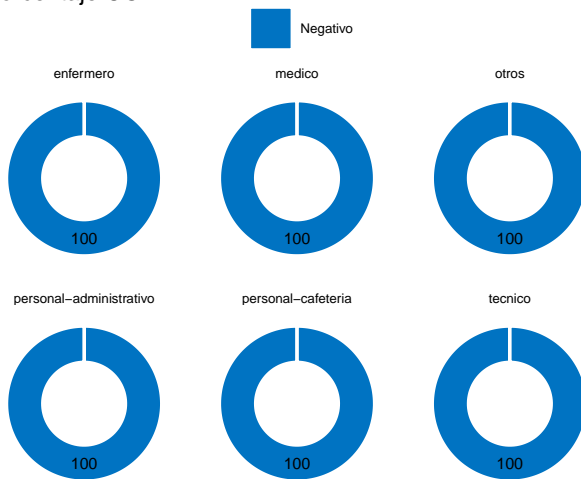

PARTICIPACIÓN

Centro: La Princesa

Participantes: 41

Participantes nuevos: 0

Participantes activos últimas 24h: 2

SÍNTOMAS

Porcentaje COVID+

Incidencia diaria

Porcentaje COVID+

Incidencia diaria

Estado de salud