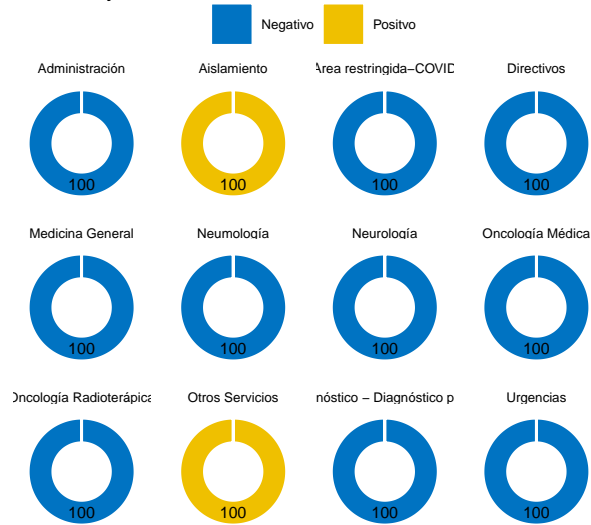

PARTICIPACIÓN

Centro: La Princesa

Participantes: 41

Participantes nuevos: 0

Participantes activos últimas 24h: 2

SÍNTOMAS

Porcentaje COVID+

Incidencia diaria

Porcentaje COVID+

Incidencia diaria

Estado de salud