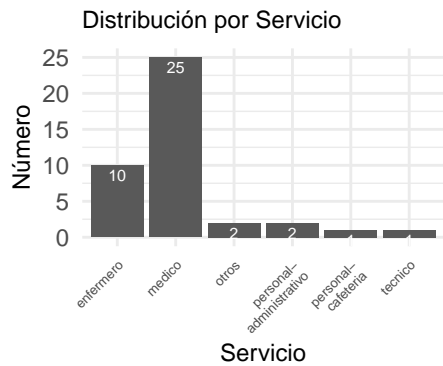

PARTICIPACIÓN

Centro: La Princesa

Participantes: 41

Participantes nuevos: 0

Participantes activos últimas 24h: 2

SÍNTOMAS

Porcentaje COVID+

Incidencia diaria

Porcentaje COVID+

Incidencia diaria

Estado de salud