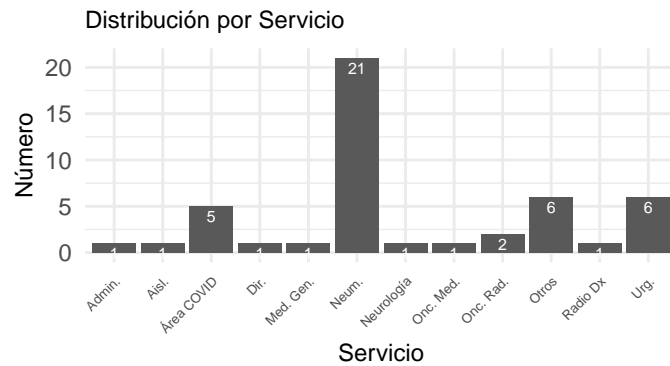

PARTICIPACIÓN

Centro: La Princesa

Participantes: 41

Participantes nuevos: 0

Participantes activos últimas 24h: 2

SÍNTOMAS

Porcentaje COVID+

Incidencia diaria

Porcentaje COVID+

Incidencia diaria

Estado de salud