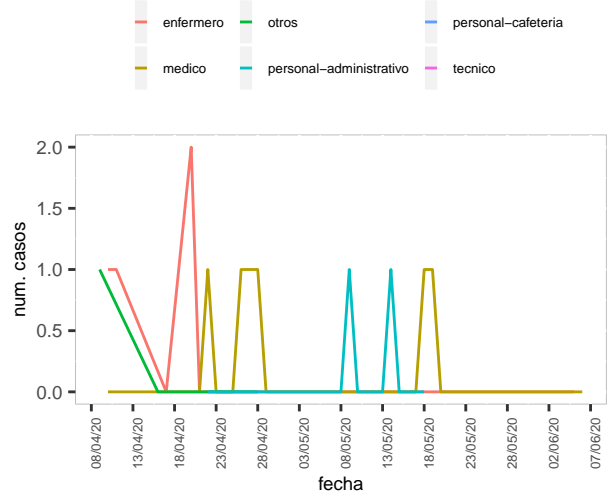

PARTICIPACIÓN

Centro: La Princesa

Participantes: 41

Participantes nuevos: 0

Participantes activos últimas 24h: 2

SÍNTOMAS

Porcentaje COVID+

Incidencia diaria

Porcentaje COVID+

Incidencia diaria

Estado de salud